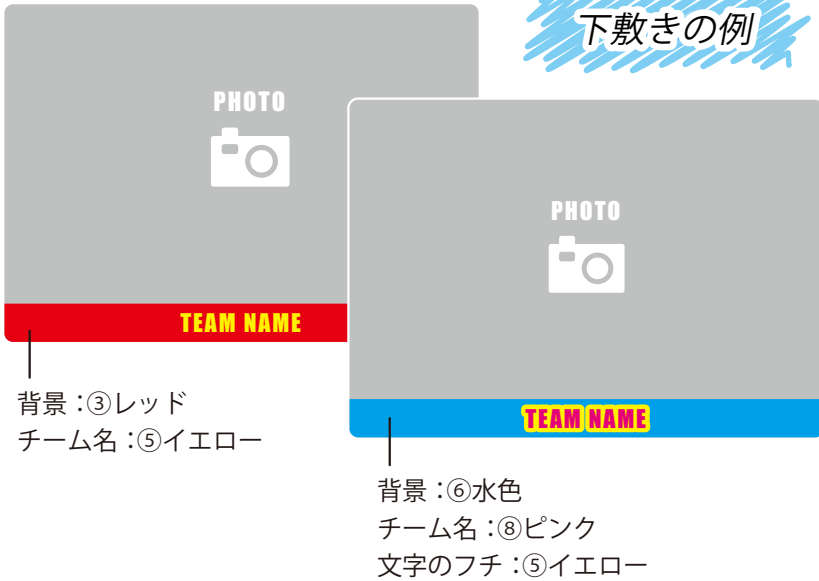

代表的なカラーをご紹介します。

この他の色もお受けできますので、ご希望がある場合はご注文時に詳しくお伝えください。

※このPDFをモニターやプリントアウトで見たときの色のイメージと、実際の商品は多少の色の違いが発生します。ご了承ください。

色No. — ①	②	③	④	⑤	⑥
ホワイト	ブルー	レッド	グリーン	イエロー	水色
⑦	⑧	⑨	⑩	⑪	⑫
オレンジ	ピンク	コン	紫	ブラック	その他 ()色

上記の色以外も可能ですので、ご希望の色味についてご注文時に詳しく教えてください

下敷きの例

うちわの例

缶バッジの例

色の組み合わせ次第で様々な雰囲気のデザインが作成できます。
チームカラーに合わせて色を指定できるから、満足度の高い仕上がりになります！