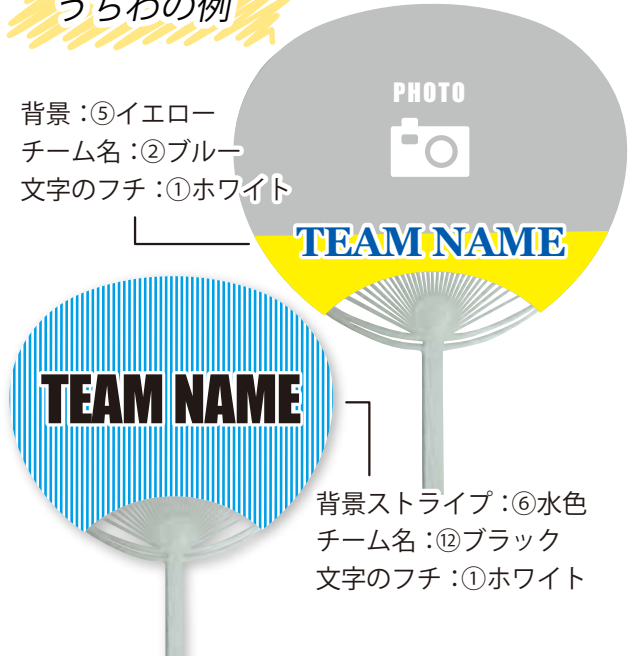

代表的なカラーをご紹介します。

この他の色もお受けできますので、ご希望がある場合はご注文時に詳しくお伝えください。

※このPDFをモニターやプリントアウトで見たときの色のイメージと、実際の商品は多少の色の違いが発生します。ご了承ください。

色No. — ①	②	③	④	⑤	⑥
ホワイト	ブルー	レッド	グリーン	イエロー	水色
⑦	⑧	⑨	⑩	⑪	⑫
オレンジ	ピンク	コン	紫	ブラック	その他 ()色

上記の色以外も可能ですので、ご希望の色味についてご注文時に詳しく教えてください

下敷きの例

うちわの例

缶バッジの例

色の組み合わせ次第で様々な雰囲気のデザインが作成できます。
チームカラーに合わせて色を指定できるから、満足度の高い仕上がりになります！